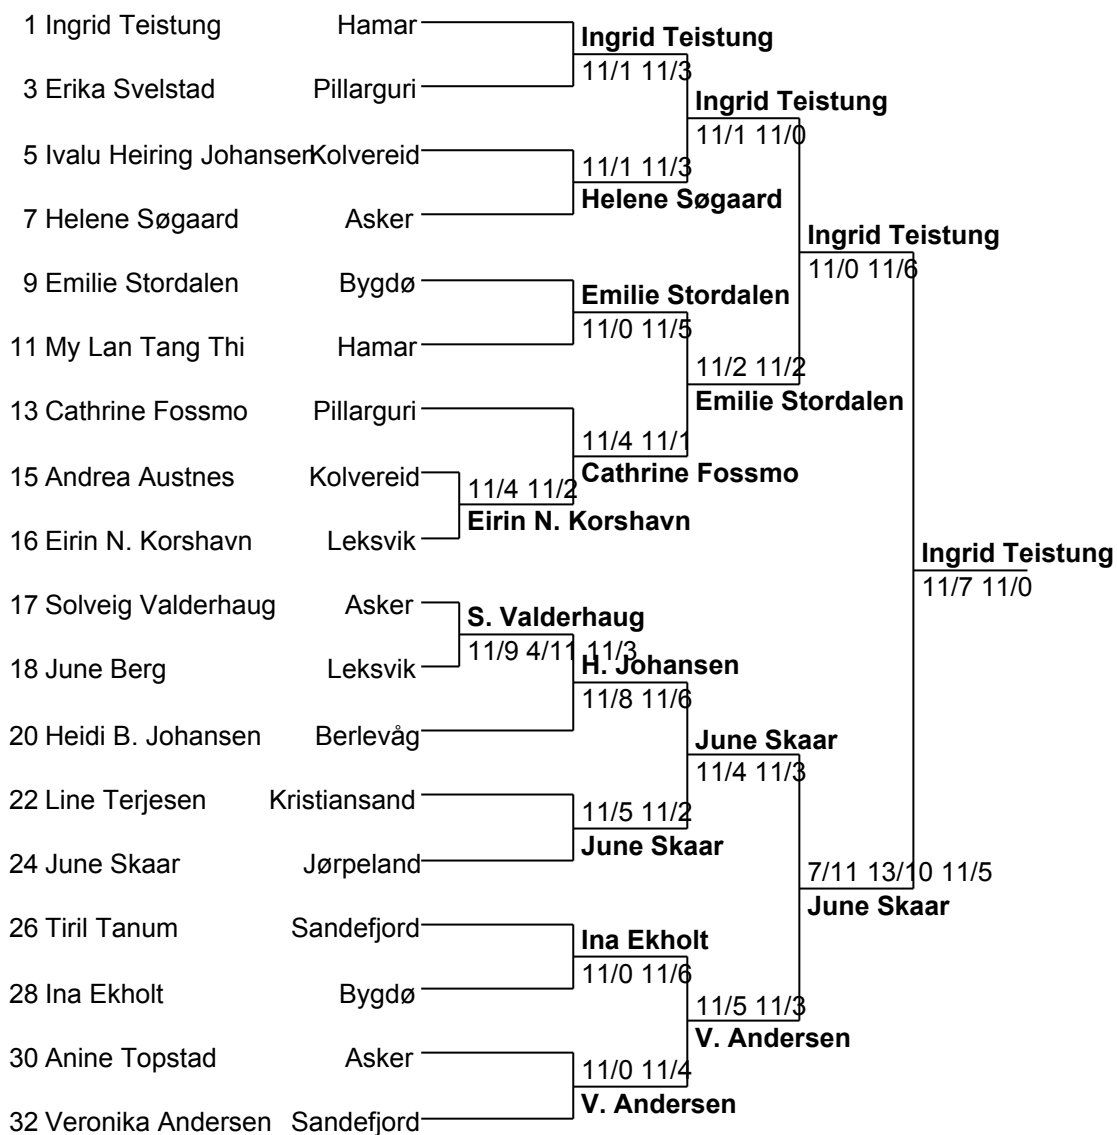

Damesingle RU15 sluttspill