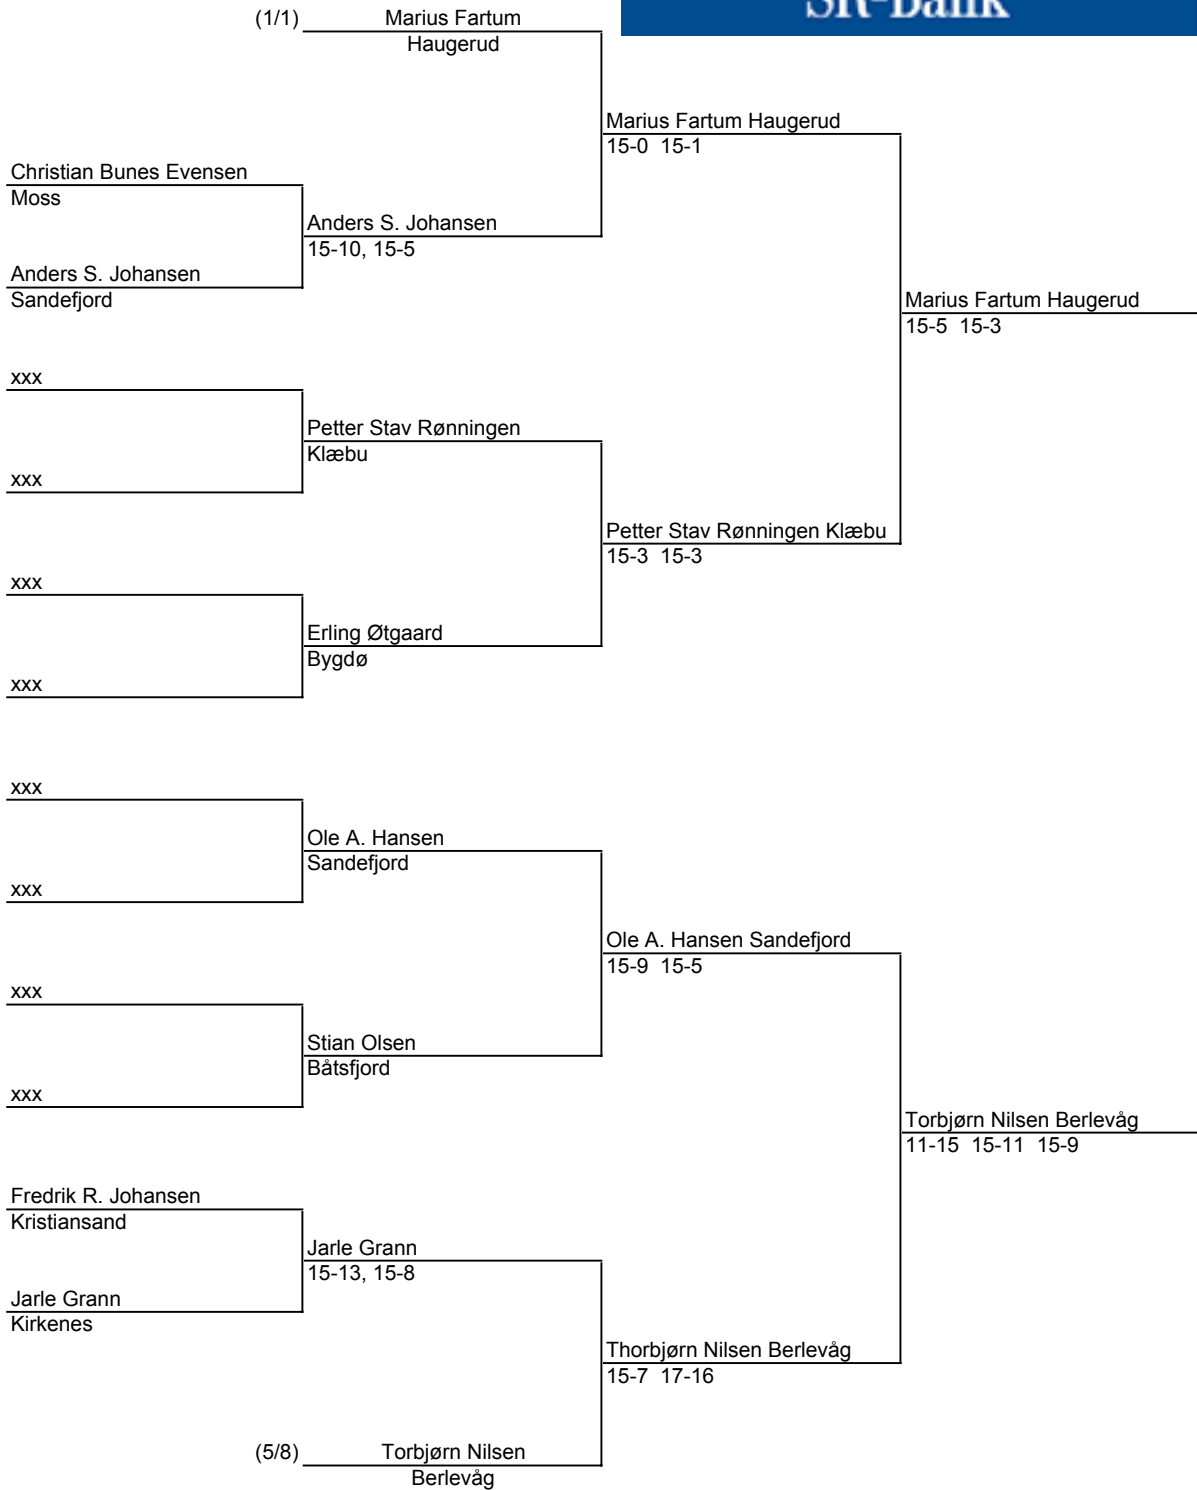

Sluttspill HS15

Øvre Del