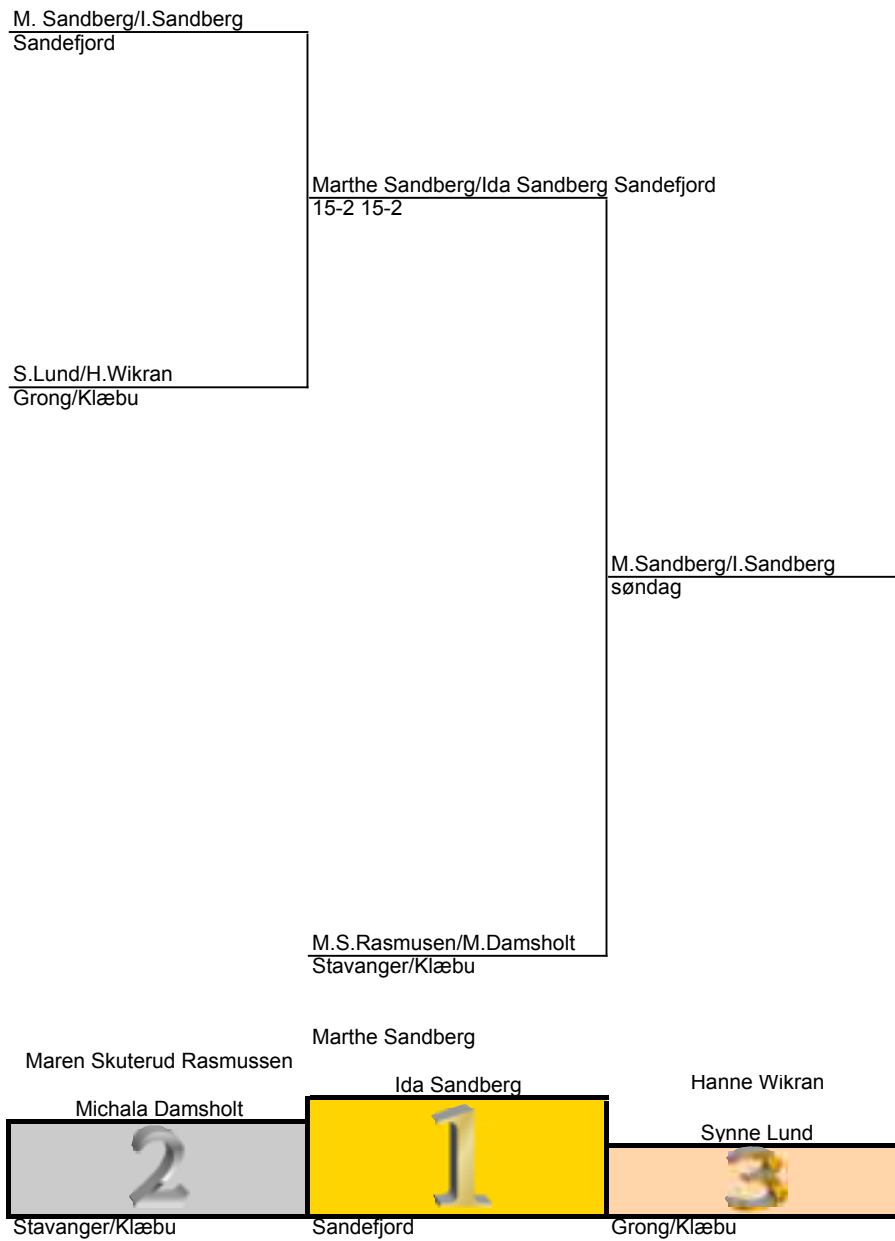

Sluttspill DD17