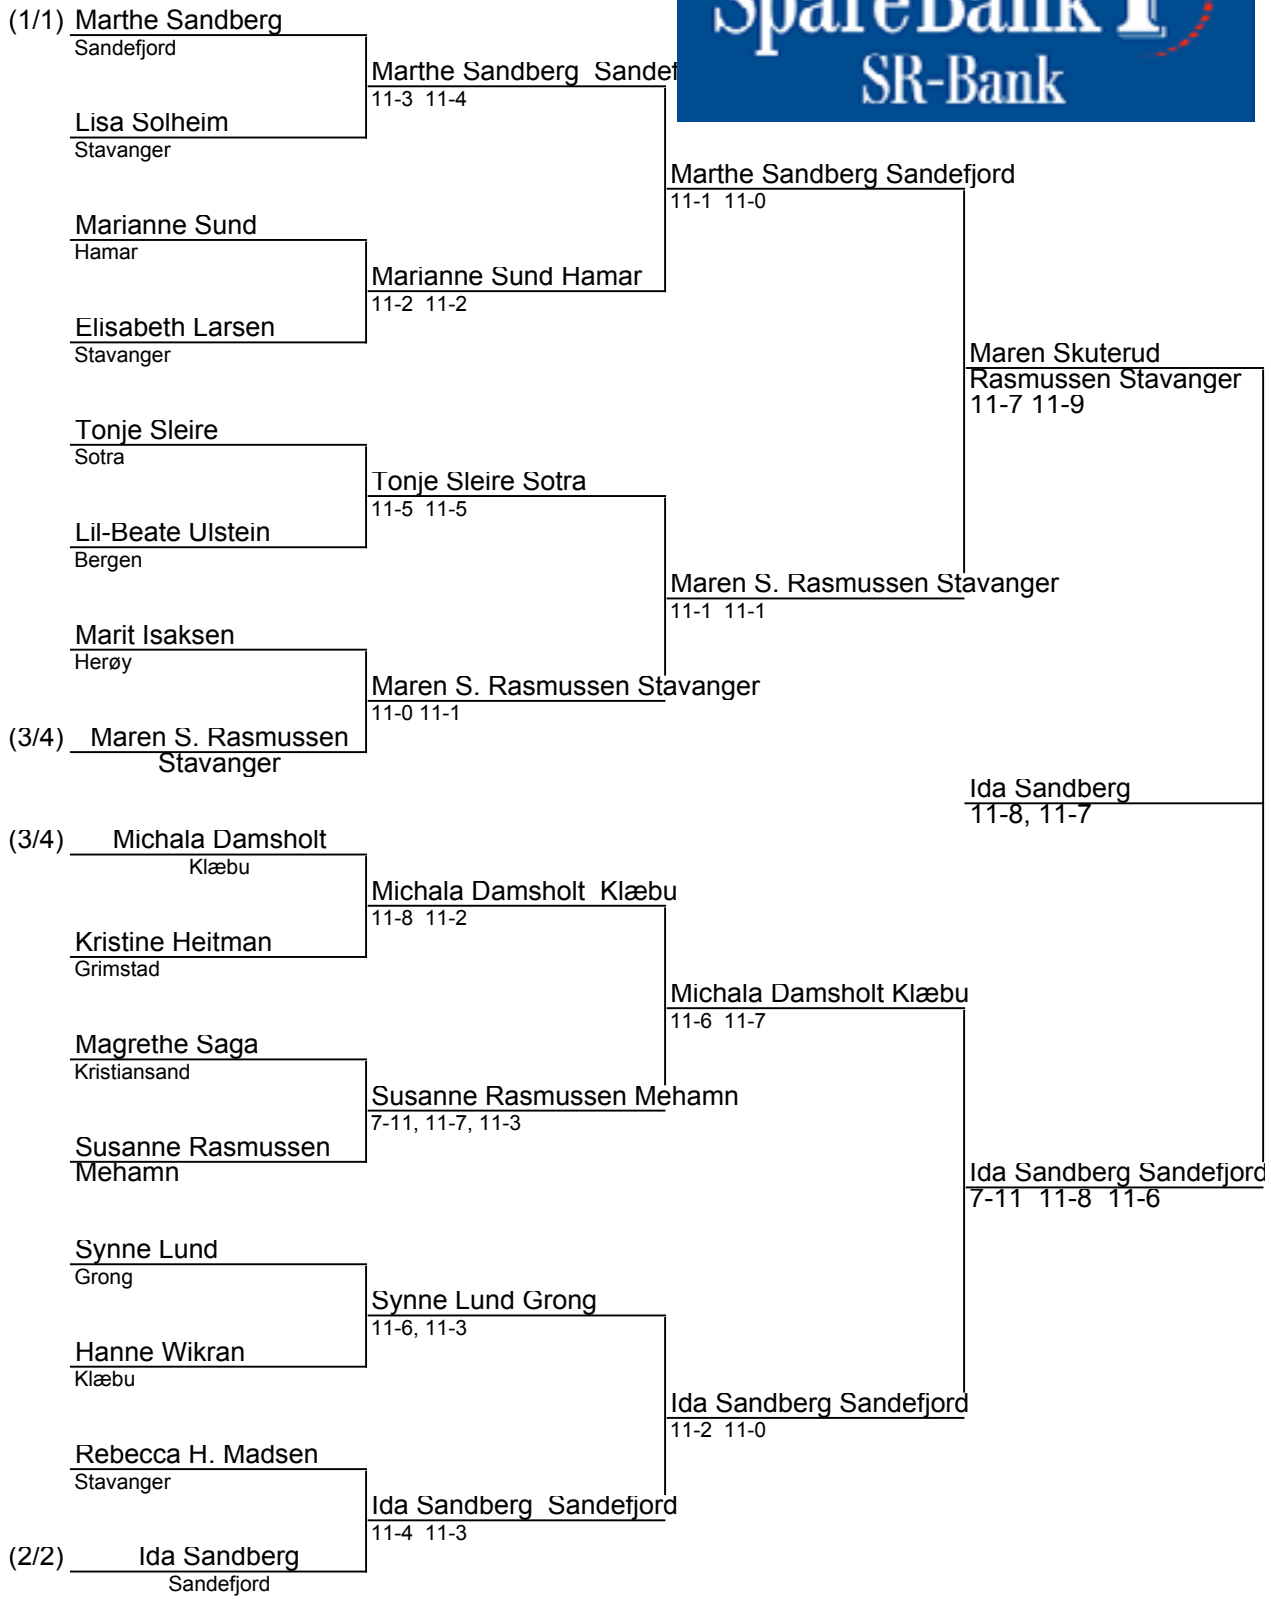

Sluttspill DS17

Maren Skuterud Rasmussen	Ida Sandberg Sandefjord	Michala Damsholt	Marthe Sandberg
2	1	3	3