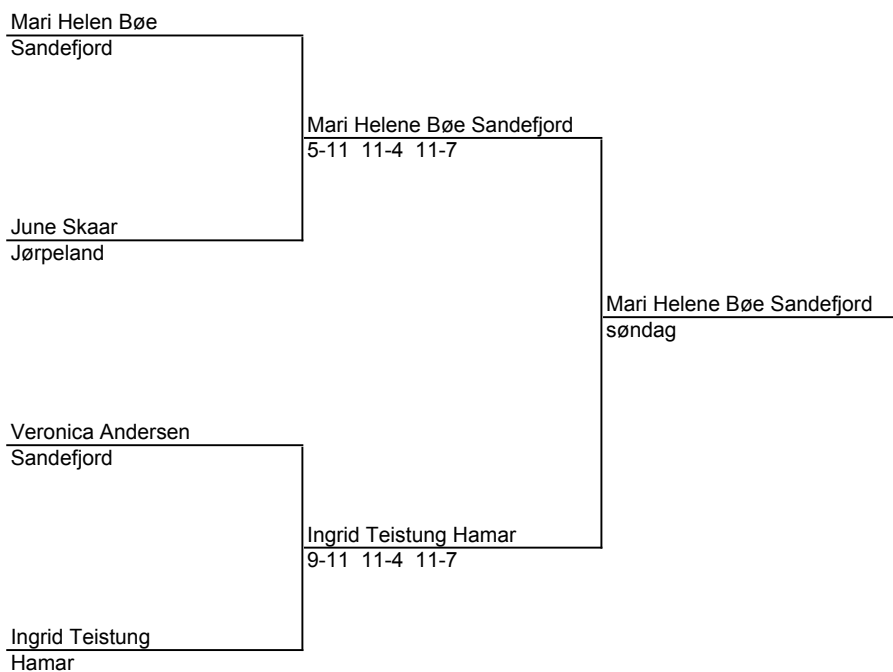

# Sluttspill DS15

Øvre Del

Øvre Del

Nedre Del

**Semifinaler**

**Finale**

Dame Singel 15