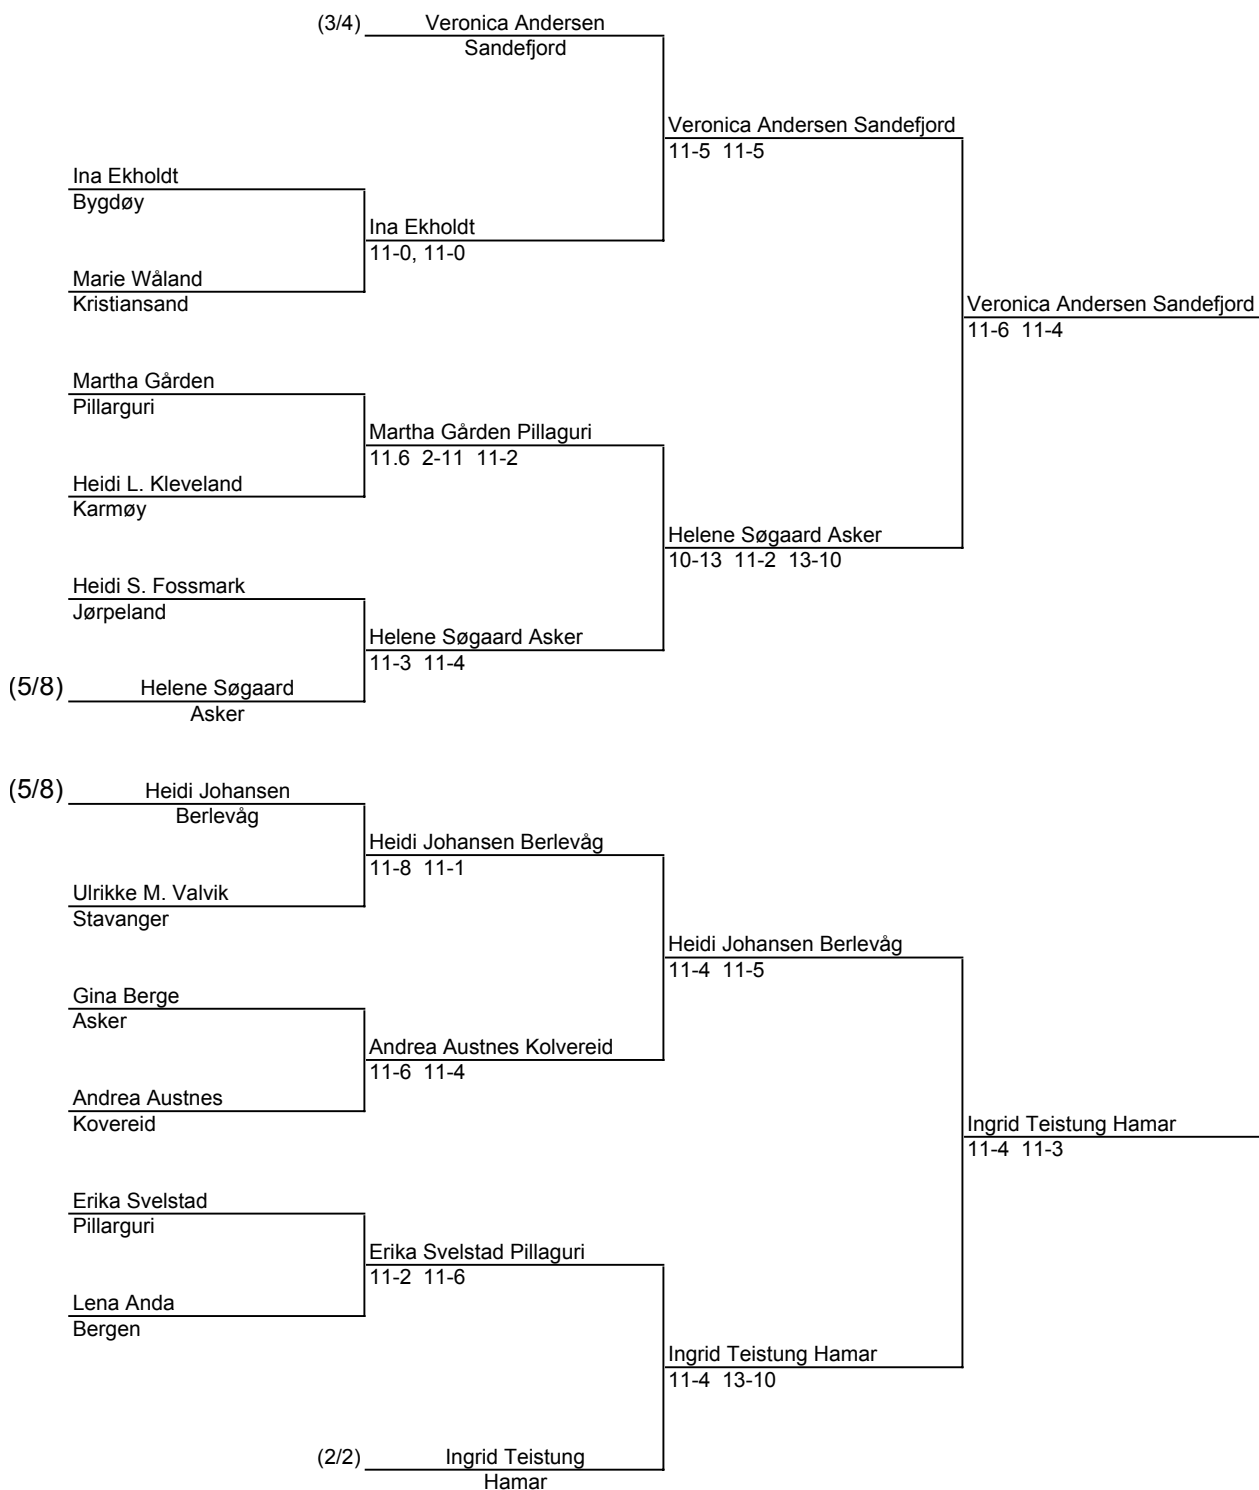

# Sluttspill DS15

Øvre Del

Øvre Del

Nedre Del

**Semifinaler**

**Finale**

Dame Singel 15