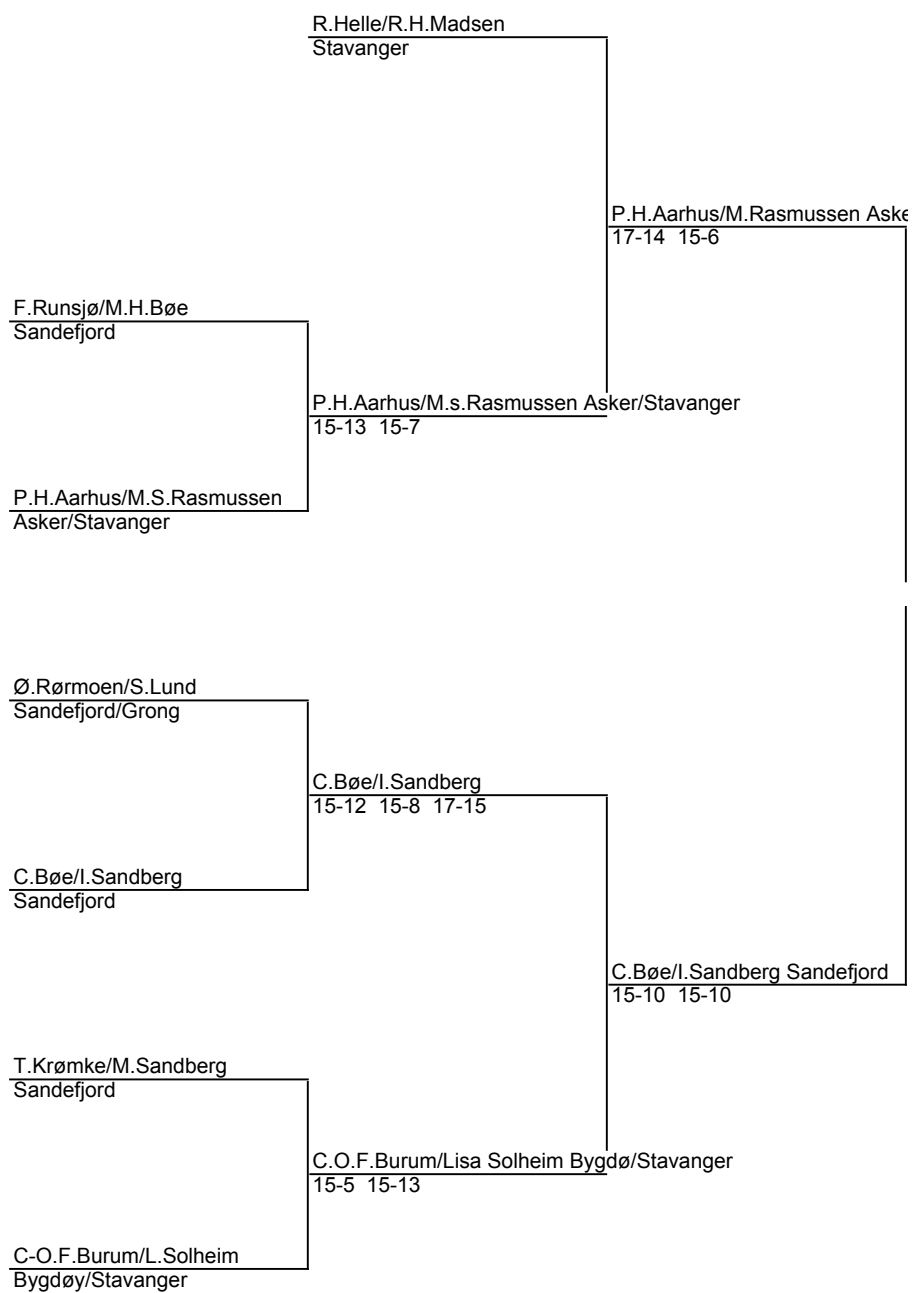

Sluttspill MD17