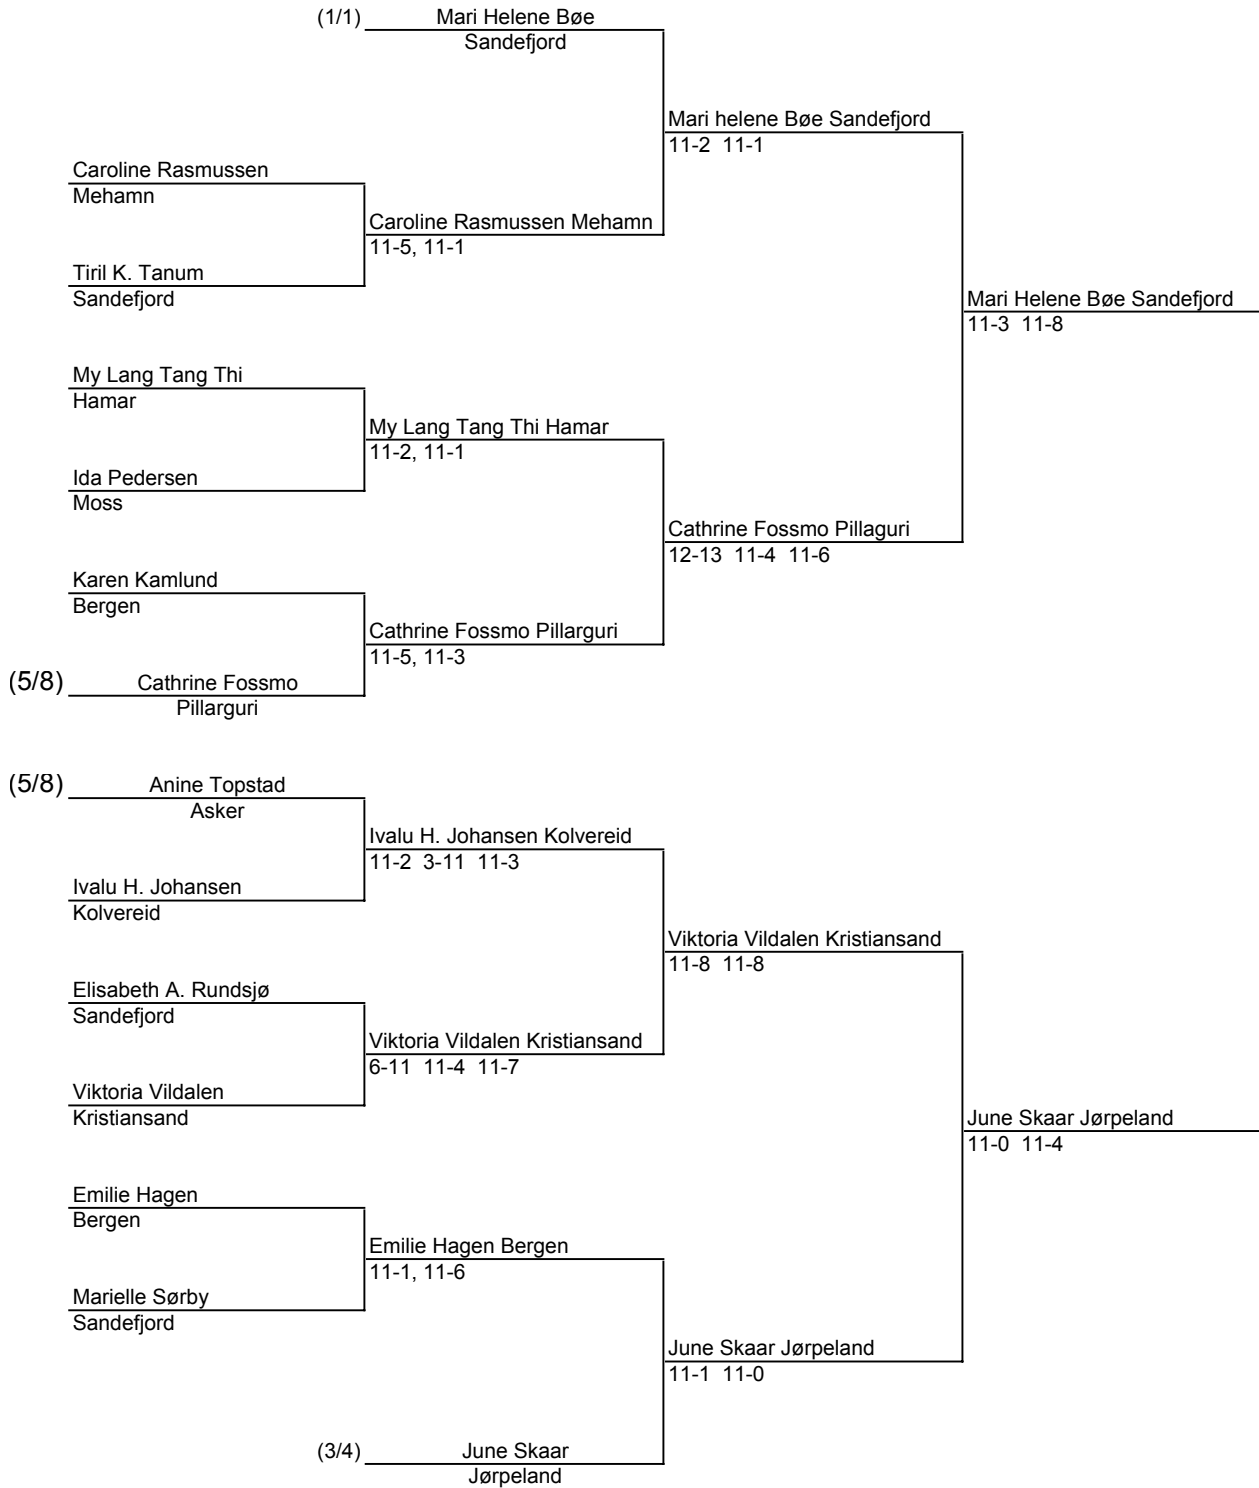

Sluttspill DS15

Øvre Del

Øvre Del