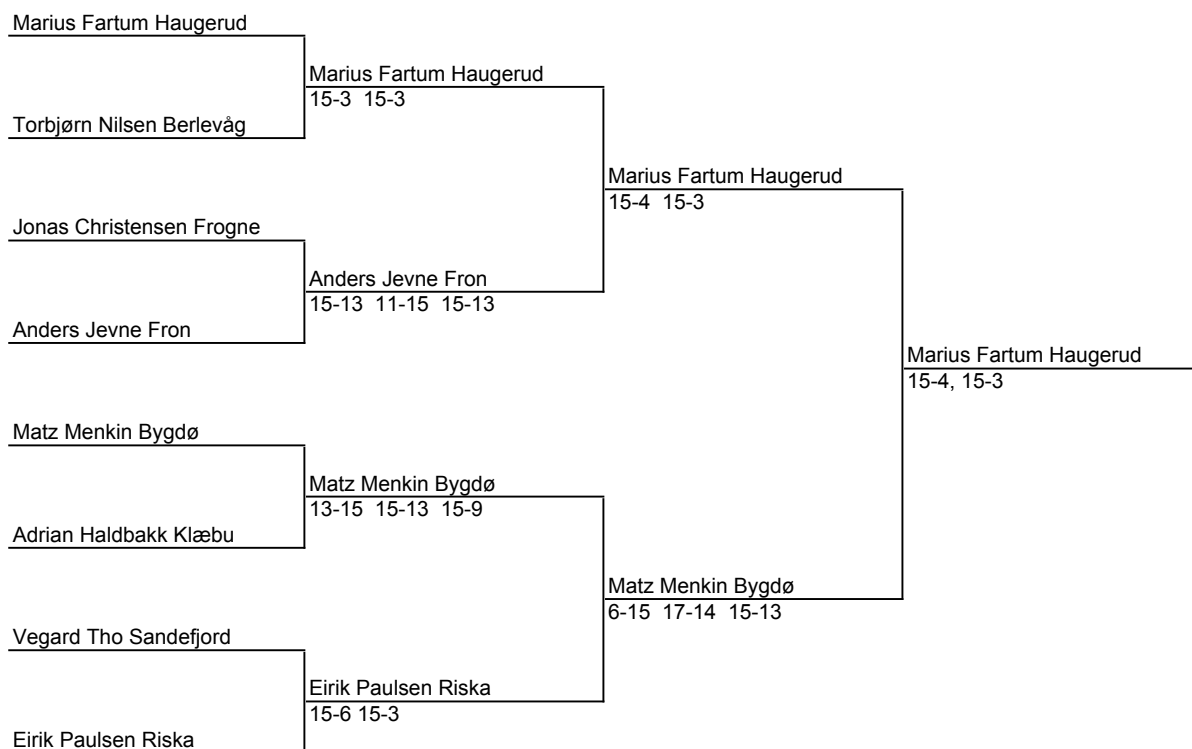

## Øvre Del

Nedre Del

**Kvartfinaler**

**Semifinaler**

**Finale**

Herre singel 15